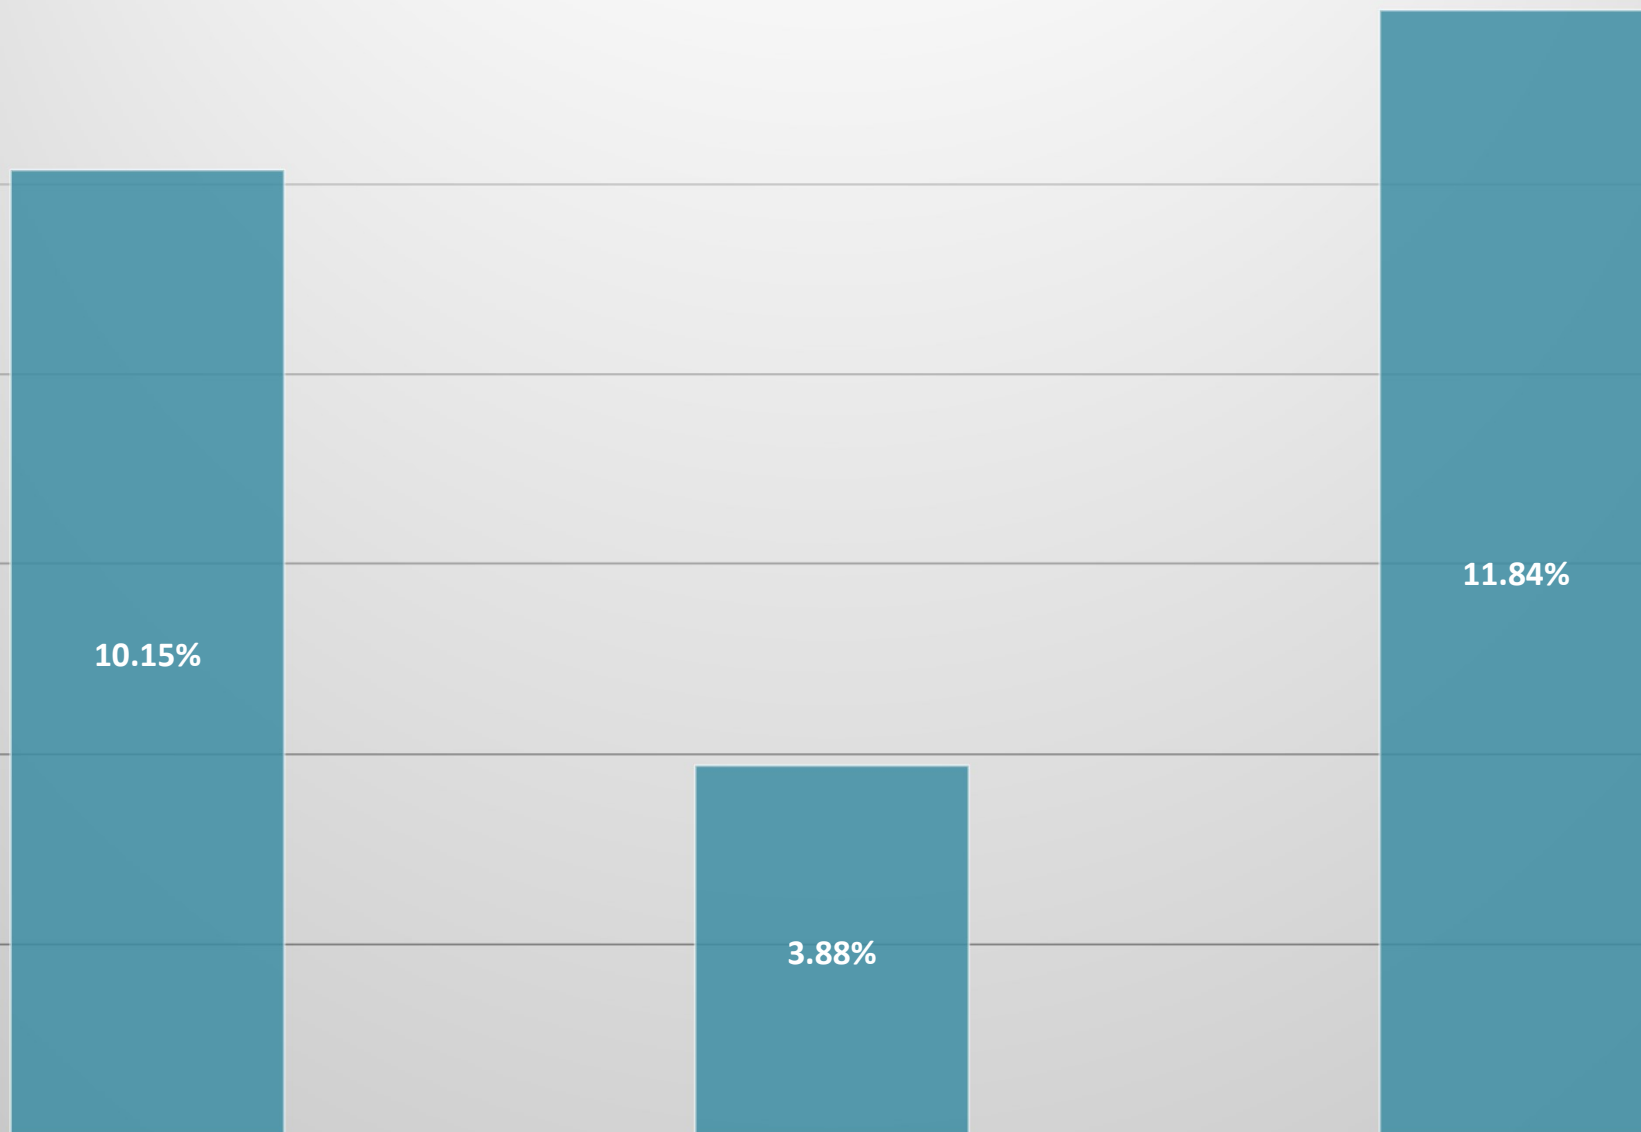

מסלול הלכה יהודית 11414

תשואה לשנת 2023 נומינלית ברוטו (לפני ניכוי דמי ניהול)

תשואה שנתית ממוצעת 2021-2023 נומינלית ברוטו (לפני ניכוי דמי ניהול)

תשואה מצטברת לשנה עד 12/2024 נומינלית ברוטו (לפני ניכוי דמי ניהול)