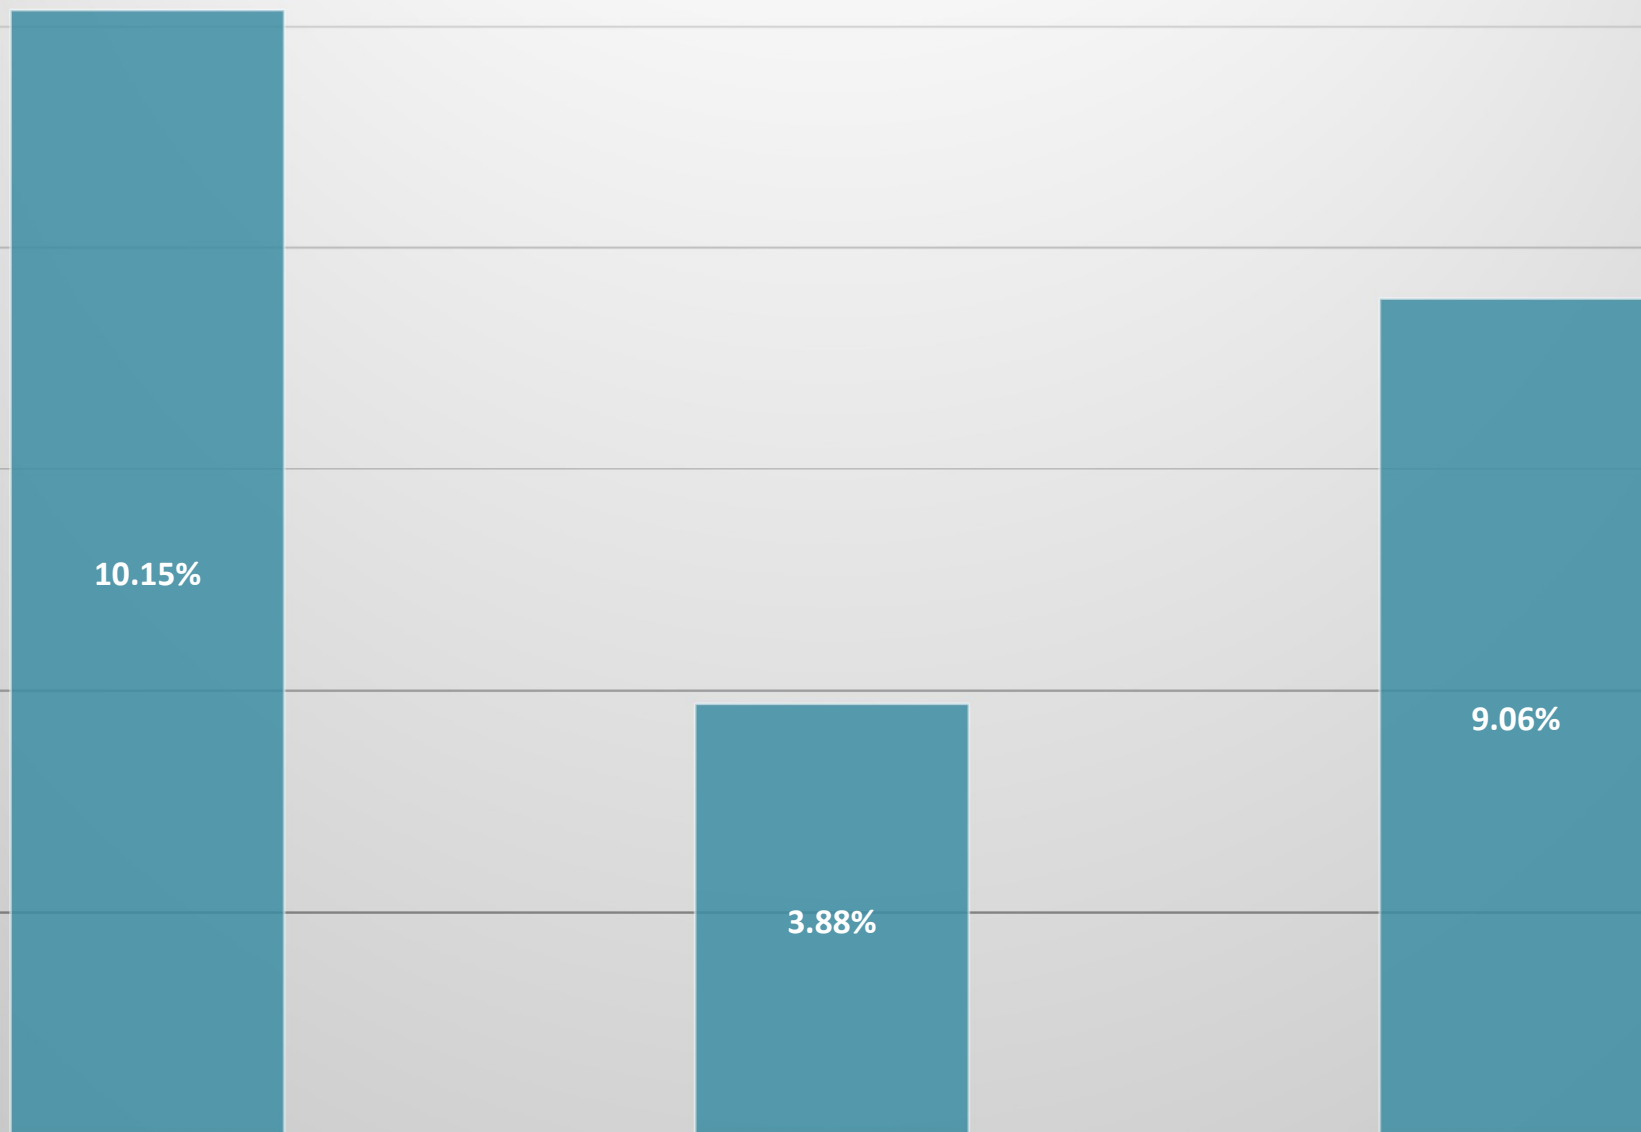

מסלול הלכה יהודית 11414

תשואה לשנת 2023 נומינלית ברוטו (לפני ניכוי דמי ניהול)

תשואה שנתית ממוצעת 2021-2023 נומינלית ברוטו (לפני ניכוי דמי ניהול)

תשואה מצטברת לשנה עד 09/2024 נומינלית ברוטו (לפני ניכוי דמי ניהול)