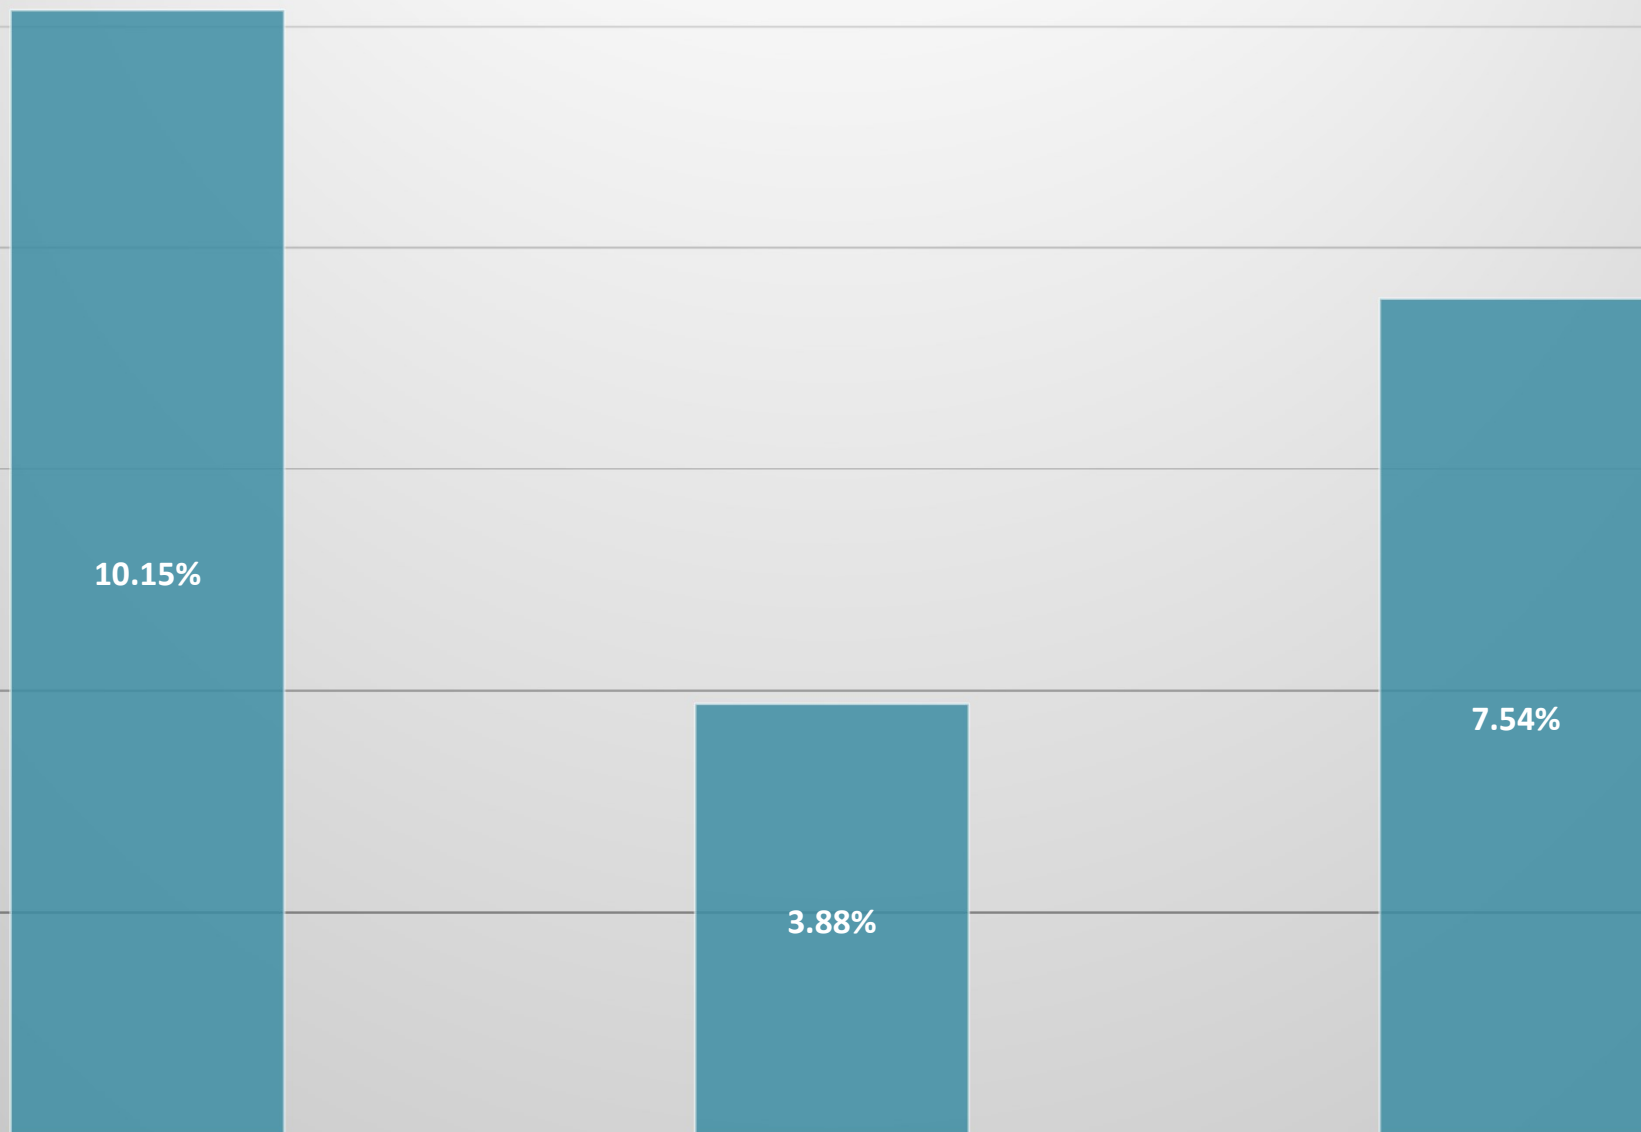

# מסלול הלכה יהודית 11414

תשואה לשנת 2023 נומינלית ברוטו (לפני ניכוי דמי ניהול)

תשואה שנתית ממוצעת 2021-2023 נומינלית ברוטו (לפני ניכוי דמי ניהול)

תשואה מצטברת לשנה עד 08/2024 נומינלית ברוטו (לפני ניכוי דמי ניהול)